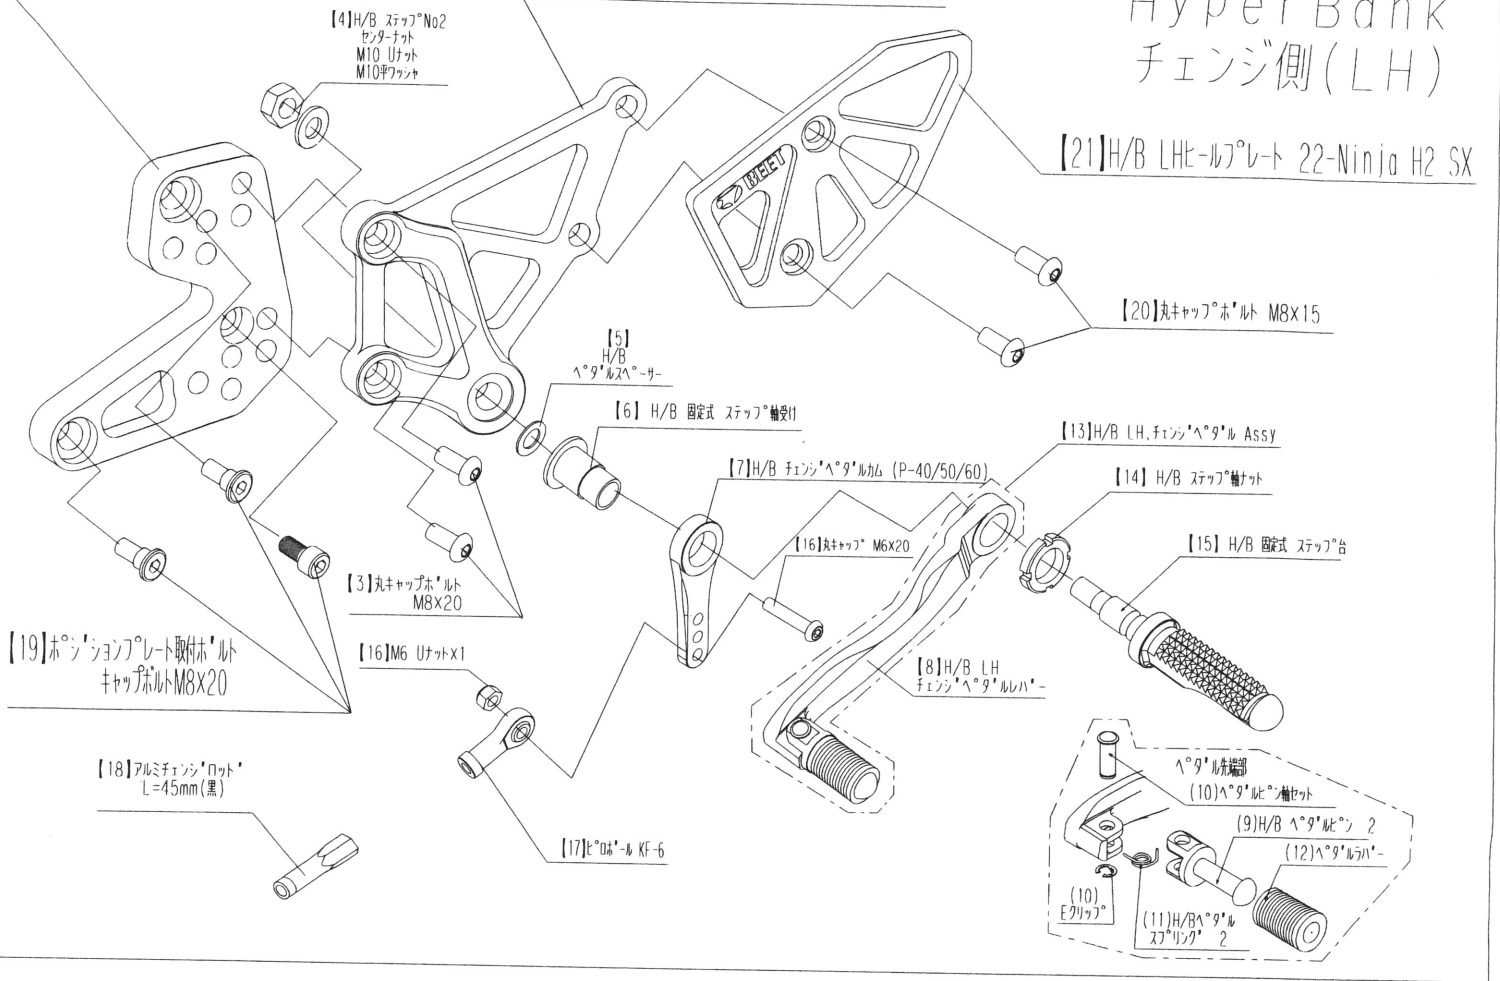

22~Ninja H2 SX HyperBank ブレーキ側パーツリスト シルバ

見出し No.	コード No.	商品名	色	見出し No.	コード No.	商品名	色
RH	9006-KG8-20	H/B RH ASSY 22- Ninja H2 SX		13	9041-001-20	H/B RH、ブレーキペダル Assy SV NO.2	
1	9022-KE6-50	H/B RH ポジションプレート Ninja H2 SX		14	9110-000-00	H/B ステップ軸ナット	
2	9022-KG8-09	H/B RH メインホルダー 22- Ninja H2 SX		15	9053-000-00	H/B ステップ台 SV	
3	9096-KE6-20	H/B ホルダー取付ボルトセット Ninja H2 SX		16	9101-KE6-00	スイッチロッドステー Set Ninja H2 SX	
4	9086-002-00	H/B ステップセンターナット No.2		17	9099-KG8-20	H/B RH ペダルボルトセット 22- Ninja H2 SX	
5	9110-002-00	H/B ペダルスパーサー		18	9060-005-00	ピロボール R ネジ KF-8C	
6	9110-001-00	H/B ステップ軸受け		19	9072-010-00	H/B ブレーキペダル リターンスプリングセット Ninja H2 SX	
7	9058-001-09	H/B ブレーキペダルカム(P-30)SV		20	9113-KG8-00	リアブレーキマスターシリンダー取付ボルトセット 22- Ninja H2 SX	
8	9041-001-21	H/B RH ペダルレバー No.2 SV		21	9071-002-00	ブレーキランプスプリング No.7 (L=92mm)	
9	9117-001-29	H/B ペダルピン No.2 SV		22	9105-004-00	ストップ ランプ スイッチステー No.3	
10	9117-000-00	H/B ペダルピン軸セット		23	9106-KG8-00	ストップ ランプ スイッチステー取付ボルトセット 22- Ninja H2 SX	
11	9075-005-20	H/B ペダルピン リターンスプリング No.2		24	9096-KG8-40	ポジションプレート RH 取付ボルトセット	
12	9032-001-00	ペダルラバーセット		25	9120-KG8-20	H/B RH ヒールガードプレート 22- Ninja H2 SX	
				26	9076-KE6-00	マスターカップ オフセットステー セット	

※ 上記価格には、送料及び消費税は含まれておりません。

22-Ninja H2 SX HyperBank チェンジ側(LH)

【1】H/B LH ホンジョンプレート 22-Ninja H2 SX

【2】H/B LH メインホルダー 22-Ninja H2 SX

【21】H/B LHヒールガードプレート 22-Ninja H2 SX

22-Ninja H2 SX HyperBank チェンジ側 パーツリスト シルバ